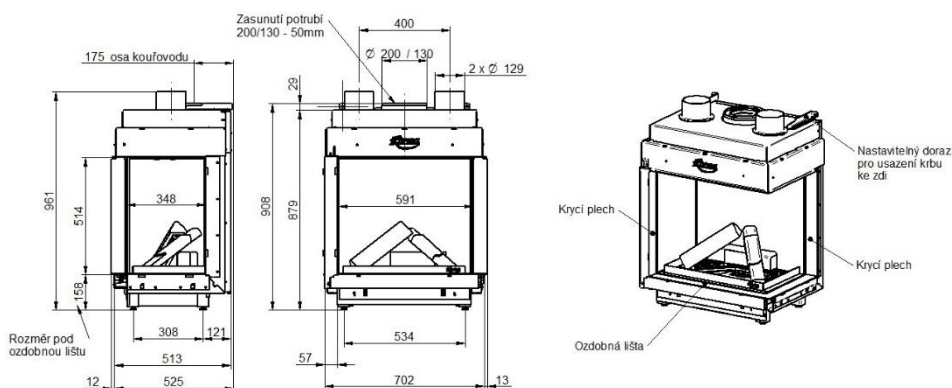

NOBLESSE 50 RF

KÓD	SPECIFIKACE	CENA
993-00-00	Noblesse 50 RF, rohová pravá, černý vnitřní panel	141 694 Kč bez DPH

SOUČÁST DODÁVKY

- ▲ Servisní box – možnost umístění až 1,5 od krbové vložky
- ▲ Dálkové ovládání s displejem – slouží zároveň jako termostat
- ▲ Ozdobný rám – šíře 3 cm
- ▲ Dekorace hořáku – set prémiových keramických polen, uhlíků a vermikulitu

DOPLŇKY

SPECIFIKACE

Antireflexní sklo
Vnitřní panel Ceraglass
Vnitřní panel keramické cihly
Vnitřní panel černý vlnovec
Wifi modul s propojovacím kabelem
Prostup odkouření pro dřevostavby

TECHNICKÉ INFORMACE

Tlak připojeného plynu	20 mbar
Výkon [min - max]	4,3 – 13,2 kW
Spotřeba plynu [min - max]	0,6 – 1,57 m³/hod
Spalovací systém	uzavřený
Účinnost	87%
Elektřina	230 V
Odkouření	koncentrické 130/200 mm *
Hmotnost	108 kg
Připojení plynu	venkovní závit 1/2"