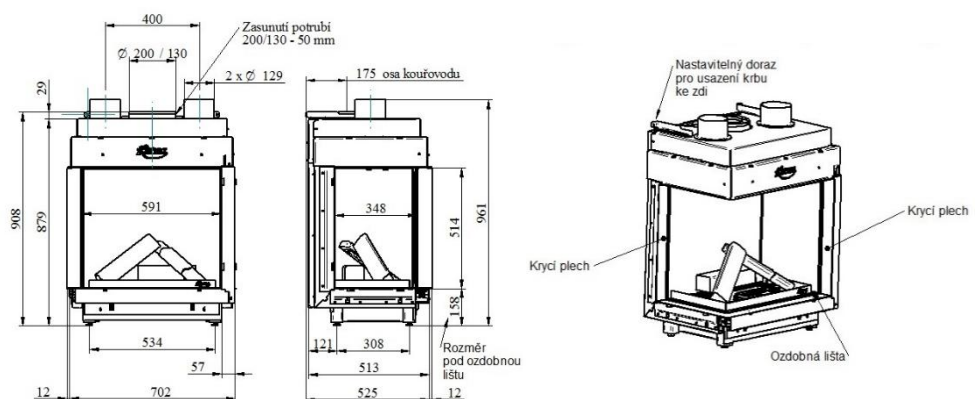

NOBLESSE 50 LF

KÓD	SPECIFIKACE	CENA
994-00-00	Noblesse 50 LF, rohová levá, černý vnitřní panel	141 694 Kč bez DPH

SOUČÁST DODÁVKY

- ▲ Servisní box – možnost umístění až 1,5 od krbové vložky
- ▲ Dálkové ovládání s displejem – slouží zároveň jako termostat
- ▲ Ozdobný rám – šíře 3 cm
- ▲ Dekorace hořáku – set prémiových keramických polen, uhlíků a vermikulitu

DOPLŇKY

SPECIFIKACE

Antireflexní sklo
Vnitřní panel Ceraglass
Vnitřní panel keramické cihly
Vnitřní panel černý vlnovec
Wifi modul s propojovacím kabelem
Prostup odkouření pro dřevostavby

TECHNICKÉ INFORMACE

Tlak připojeného plynu	20 mbar
Výkon [min - max]	2,6 – 9,6 kW
Spotřeba plynu [min - max]	0,36 – 1,23 m³/hod
Spalovací systém	uzavřený
Účinnost	86%
Elektrina	230 V
Odkouření	koncentrické 130/200 mm *
Hmotnost	108 kg
Připojení plynu	venkovní závit 1/2"