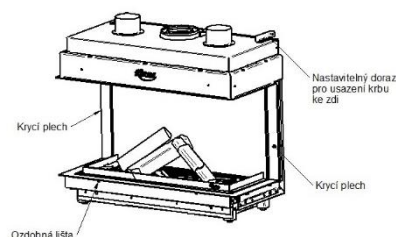

levé

LF

pravé

RF

NOBLESSE 90 LFR

KÓD	SPECIFIKACE	CENA
955-00-00	Noblesse 90 LFR, třístranná, černý vnitřní panel	191 287Kč bez DPH

SOUČÁST DODÁVKY

- ▲ Servisní box – možnost umístění až 1,5 od krbové vložky
- ▲ Dálkové ovládání s displejem – slouží zároveň jako termostat
- ▲ Ozdobný rám – šíře 3 cm
- ▲ Dekorace hořáku – set prémiových keramických polen, uhlíků a vermikulitu

DOPLŇKY
SPECIFIKACE

Antireflexní sklo
 Vnitřní panel Ceraglass
 Vnitřní panel keramické cihly
 Wifi modul s propojovacím kabelem
 Prostup odkouření pro dřevostavby

TECHNICKÉ INFORMACE

Tlak připojeného plynu	20 mbar
Výkon [min - max]	4,3 – 13,2 kW
Spotřeba plynu [min - max]	0,6 – 1,57 m ³ /hod
Spalovací systém	uzavřený
Účinnost	87%
Elektřina	230 V
Odkouření	koncentrické 130/200 mm *
Hmotnost	132 kg
Připojení plynu	venkovní závit 1/2"