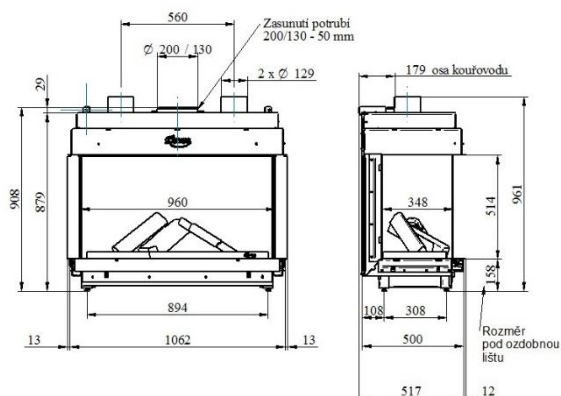

levé

LF

pravé

RF

NOBLESSE 90 LFR

KÓD	SPECIFIKACE	CENA
955-00-00	Noblesse 90 LFR, třístranná, černý vnitřní panel	191 287Kč bez DPH

SOUČÁST DODÁVKY

- ▲ Servisní box – možnost umístění až 1,5 od krbové vložky
- ▲ Dálkové ovládání s displejem – slouží zároveň jako termostat
- ▲ Ozdobný rám – šíře 3 cm
- ▲ Dekorace hořáku – set prémiových keramických polen, uhlíků a vermikulitu

DOPLŇKY
SPECIFIKACE

Antireflexní sklo
 Vnitřní panel Ceraglass
 Vnitřní panel keramické cihly
 Wifi modul s propojovacím kabelem
 Prostup odkouření pro dřevostavby

TECHNICKÉ INFORMACE

Tlak připojeného plynu	20 mbar
Výkon [min - max]	4,3 – 13,2 kW
Spotřeba plynu [min - max]	0,6 – 1,57 m ³ /hod
Spalovací systém	uzavřený
Účinnost	87%
Elektřina	230 V
Odkouření	koncentrické 130/200 mm *
Hmotnost	132 kg
Připojení plynu	venkovní závit 1/2"