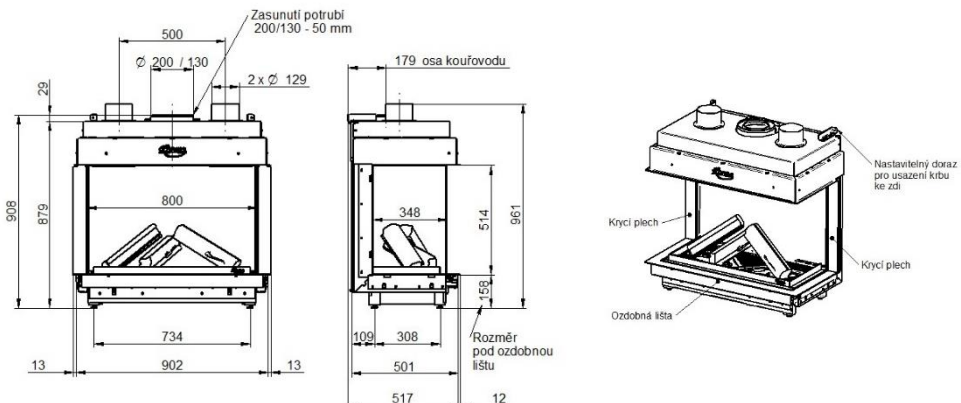

NOBLESSE 70 LFR

KÓD	SPECIFIKACE	CENA
956-00-00	Noblesse 70 LFR, třístranná, černý vnitřní panel	183 022 Kč bez DPH

SOUČÁST DODÁVKY

- ▲ Servisní box – možnost umístění až 1,5 od krbové vložky
- ▲ Dálkové ovládání s displejem – slouží zároveň jako termostat
- ▲ Ozdobný rám – šíře 3 cm
- ▲ Dekorace hořáku – set prémiových keramických polen, uhlíků a vermikulitu

DOPLŇKY
SPECIFIKACE

Antireflexní sklo
 Vnitřní panel Ceraglass
 Vnitřní panel keramické cihly
 Wifi modul s propojovacím kabelem
 Prostup odkouření pro dřevostavby

TECHNICKÉ INFORMACE

Tlak připojeného plynu	20 mbar
Výkon [min - max]	4,3 – 13,2 kW
Spotřeba plynu [min - max]	0,6 – 1,57 m ³ /hod
Spalovací systém	uzavřený
Účinnost	87%
Elektřina	230 V
Odkouření	koncentrické 130/200 mm *
Hmotnost	119 kg
Připojení plynu	venkovní závit 1/2"