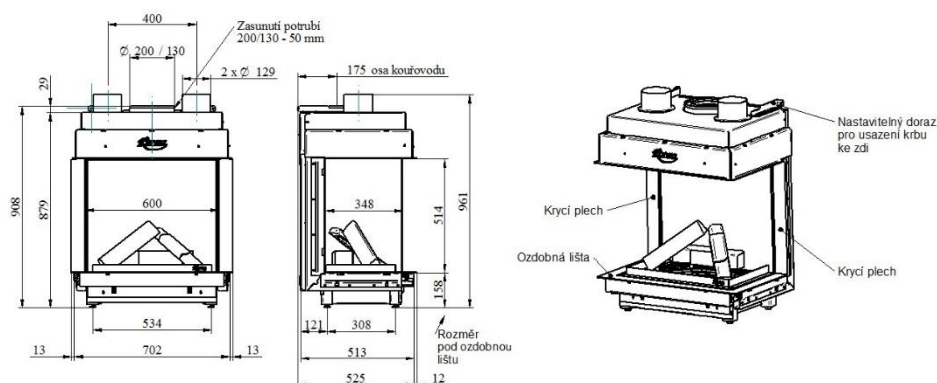

NOBLESSE 50 LFR

KÓD	SPECIFIKACE	CENA
988-00-00	Noblesse 50 LFR, třístranná, černý vnitřní panel	151 141 Kč bez DPH

SOUČÁST DODÁVKY

- ▲ Servisní box – možnost umístění až 1,5 od krbové vložky
- ▲ Dálkové ovládání s displejem – slouží zároveň jako termostat
- ▲ Ozdobný rám – šíře 3 cm
- ▲ Dekorace hořáku – set prémiových keramických polen, uhlíků a vermikulitu

DOPLŇKY

SPECIFIKACE

Antireflexní sklo
Vnitřní panel Ceraglass
Vnitřní panel keramické cihly
Vnitřní panel černý vlnovec
Wifi modul s propojovacím kabelem
Prostup odkouření pro dřevostavby

TECHNICKÉ INFORMACE

Tlak připojeného plynu	20 mbar
Výkon [min - max]	2,6 – 9,6 kW
Spotřeba plynu [min - max]	0,36 – 1,23 m³/hod
Spalovací systém	uzavřený
Účinnost	86%
Elektřina	230 V
Odkouření	koncentrické 130/200 mm *
Hmotnost	103 kg
Připojení plynu	venkovní závit 1/2"