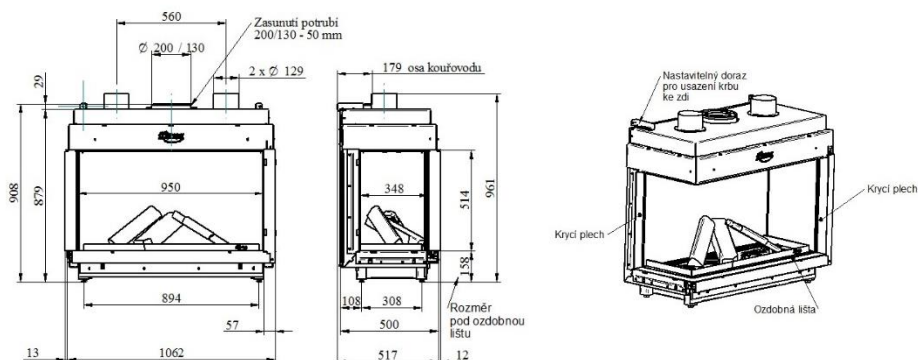

DOPLŇKY
SPECIFIKACE

Antireflexní sklo
 Vnitřní panel Ceraglass
 Vnitřní panel keramické cihly
 Wifi modul s propojovacím kabelem
 Prostup odkouření pro dřevostavby

TECHNICKÉ INFORMACE

Tlak připojeného plynu	20 mbar
Výkon [min - max]	4,3 – 13,2 kW
Spotřeba plynu [min - max]	0,6 – 1,57 m ³ /hod
Spalovací systém	uzavřený
Účinnost	87%
Elektřina	230 V
Odkouření	koncentrické 130/200 mm *
Hmotnost	132 kg
Připojení plynu	venkovní závit 1/2"

NOBLESSE 90 LF

KÓD	SPECIFIKACE	CENA
985-00-00	Noblesse 90 LF, rohová levá, černý vnitřní panel	173 575 Kč bez DPH

SOUČÁST DODÁVKY

- ▲ Servisní box – možnost umístění až 1,5 od krbové vložky
- ▲ Dálkové ovládání s displejem – slouží zároveň jako termostat
- ▲ Ozdobný rám – šíře 3 cm
- ▲ Dekorace hořáku – set prémiových keramických polen, uhlíků a vermikulitu

DOPLŇKY
SPECIFIKACE

Antireflexní sklo
 Vnitřní panel Ceraglass
 Vnitřní panel keramické cihly
 Wifi modul s propojovacím kabelem
 Prostup odkouření pro dřevostavby

TECHNICKÉ INFORMACE

Tlak připojeného plynu	20 mbar
VÝKON [min - max]	4,3 – 13,2 kW
SPOTŘEBA PLYNU [min - max]	0,6 – 1,57 m ³ /hod
Spalovací systém	uzavřený
Účinnost	87%
Elektřina	230 V
Odkouření	koncentrické 130/200 mm *
Hmotnost	137 kg
Připojení plynu	venkovní závit 1/2"