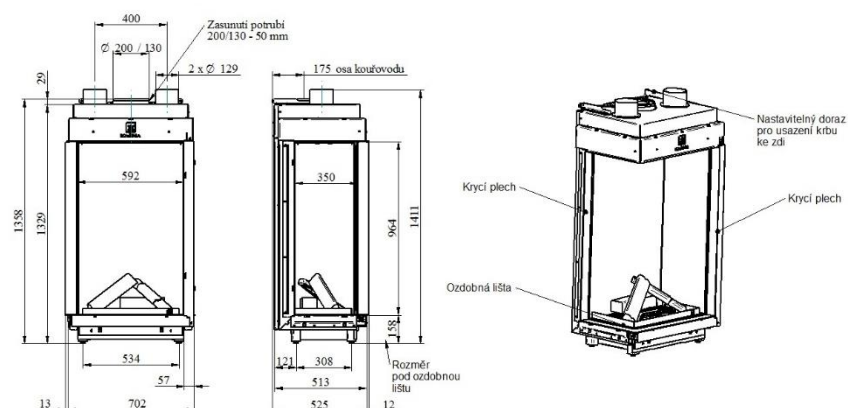

TECHNICKÉ INFORMACE

Tlak připojeného plynu	20 mbar
Výkon [min - max]	3,0 – 10,9 kW
Spotřeba plynu [min - max]	0,41 – 1,35 m³/hod
Spalovací systém	uzavřený
Účinnost	86%
Elektřina	230 V
Odkouření	koncentrické 130/200 mm *
Hmotnost	154 kg
Připojení plynu	venkovní závit 1/2"