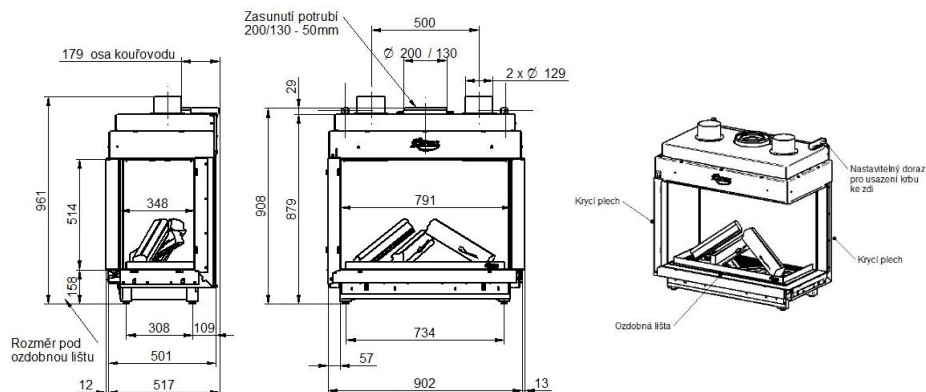

NOBLESSE 70 RF

KÓD	SPECIFIKACE	CENA
981-00-00	Noblesse 70 RF, rohová pravá, černý vnitřní panel	168 852 Kč bez DPH

SOUČÁST DODÁVKY

- ▲ Servisní box – možnost umístění až 1,5 od krbové vložky
- ▲ Dálkové ovládání s displejem – slouží zároveň jako termostat
- ▲ Ozdobný rám – šíře 3 cm
- ▲ Dekorace hořáku – set prémiových keramických polen, uhlíků a vermikulitu

DOPLŇKY
SPECIFIKACE

Antireflexní sklo
 Vnitřní panel Ceraglass
 Vnitřní panel keramické cihly
 Wifi modul s propojovacím kabelem
 Prostup odkouření pro dřevostavby

TECHNICKÉ INFORMACE

Tlak připojeného plynu	20 mbar
Výkon [min - max]	4,3 – 13,2 kW
Spotřeba plynu [min - max]	0,6 – 1,57 m ³ /hod
Spalovací systém	uzavřený
Účinnost	87%
Elektřina	230 V
Odkouření	koncentrické 130/200 mm *
Hmotnost	124 kg
Připojení plynu	venkovní závit 1/2"