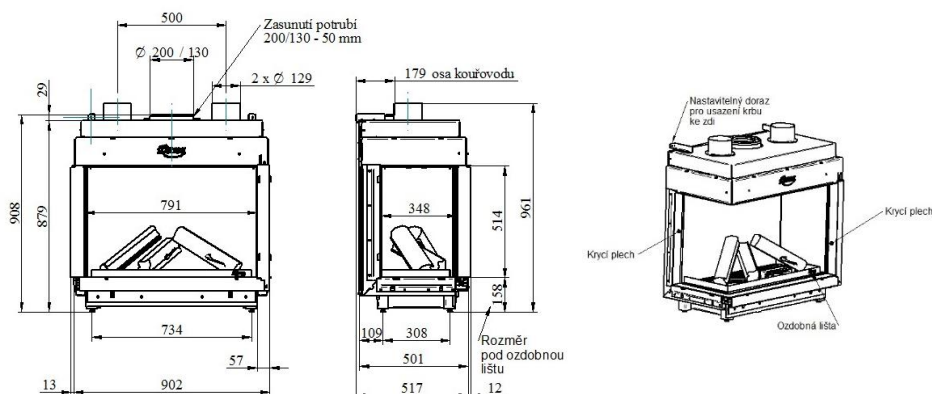

NOBLESSE 70 LF

KÓD	SPECIFIKACE	CENA
986-00-00	Noblesse 70 LF, rohová levá, černý vnitřní panel	168 852 Kč bez DPH

SOUČÁST DODÁVKY

- ▲ Servisní box – možnost umístění až 1,5 od krbové vložky
- ▲ Dálkové ovládání s displejem – slouží zároveň jako termostat
- ▲ Ozdobný rám – šíře 3 cm
- ▲ Dekorace hořáku – set prémiových keramických polen, uhlíků a vermikulitu

DOPLŇKY
SPECIFIKACE

Antireflexní sklo
 Vnitřní panel Ceraglass
 Vnitřní panel keramické cihly
 Wifi modul s propojovacím kabelem
 Prostup odkouření pro dřevostavby

TECHNICKÉ INFORMACE

Tlak připojeného plynu	20 mbar
Výkon [min - max]	4,3 – 13,2 kW
Spotřeba plynu [min - max]	0,6 – 1,57 m ³ /hod
Spalovací systém	uzavřený
Účinnost	87%
Elektřina	230 V
Odkouření	koncentrické 130/200 mm *
Hmotnost	124 kg
Připojení plynu	venkovní závit 1/2"