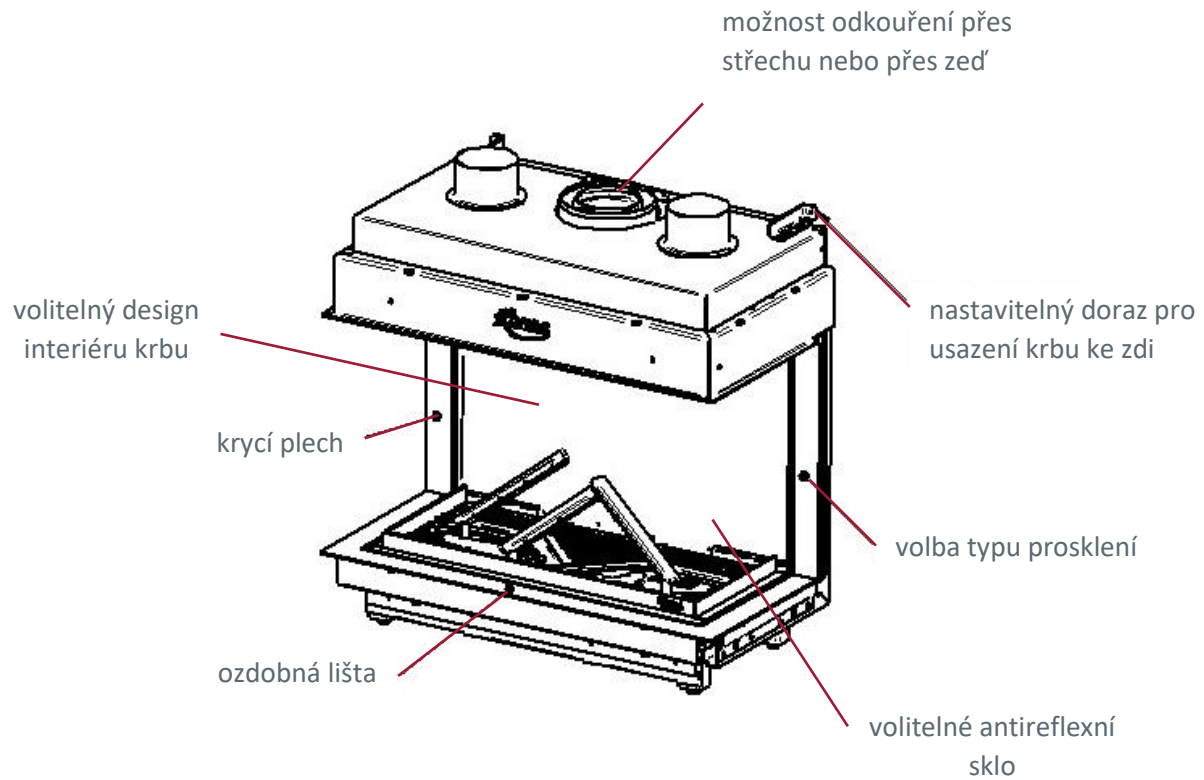

Na míru vašim požadavkům