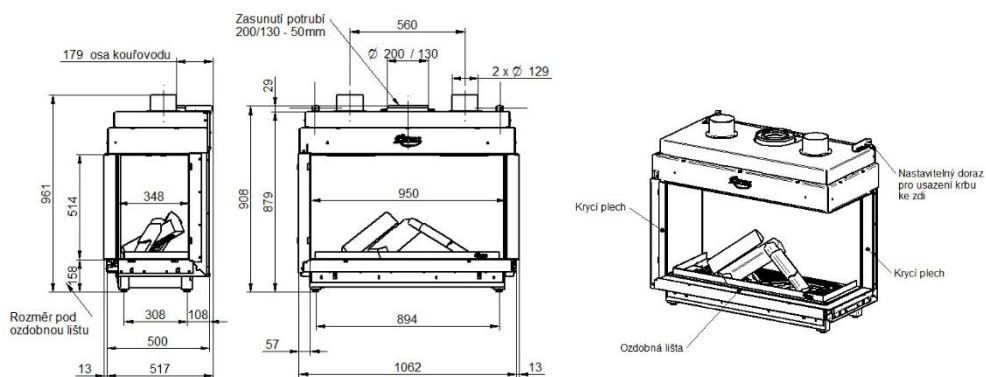

DOPLŇKY
SPECIFIKACE

Antireflexní sklo
 Vnitřní panel Ceraglass
 Vnitřní panel keramické cihly
 Wifi modul s propojovacím kabelem
 Prostup odkouření pro dřevostavby

TECHNICKÉ INFORMACE

Tlak připojeného plynu	20 mbar
VÝKON [min - max]	4,3 – 13,2 kW
SPOTŘEBA PLYNU [min - max]	0,6 – 1,57 m ³ /hod
Spalovací systém	uzavřený
Účinnost	87%
Elektřina	230 V
Odkouření	koncentrické 130/200 mm *
Hmotnost	137 kg
Připojení plynu	venkovní závit 1/2"

NOBLESSE 90 RF

KÓD	SPECIFIKACE	CENA
980-00-00	Noblesse 90 RF, rohová pravá, černý vnitřní panel	173 575 Kč bez DPH

SOUČÁST DODÁVKY

- ▲ Servisní box – možnost umístění až 1,5 od krbové vložky
- ▲ Dálkové ovládání s displejem – slouží zároveň jako termostat
- ▲ Ozdobný rám – šíře 3 cm
- ▲ Dekorace hořáku – set prémiových keramických polen, uhlíků a vermikulitu