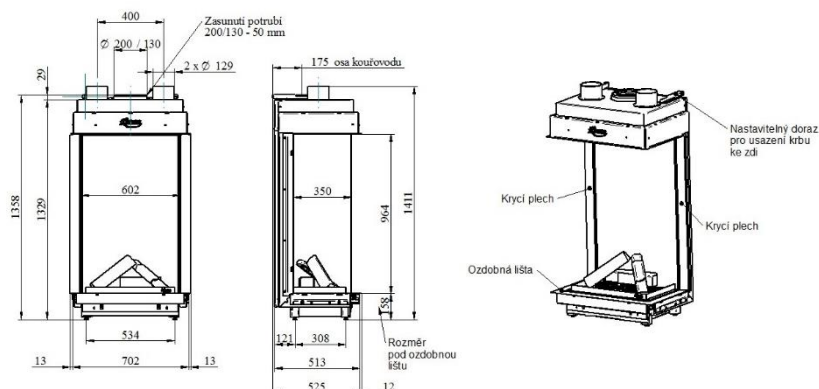

TECHNICKÉ INFORMACE

Tlak připojeného plynu	20 mbar
Výkon [min - max]	3,0 – 10,9 kW
Spotřeba plynu [min - max]	0,41 – 1,35 m³/hod
Spalovací systém	uzavřený
Účinnost	87%
Elektřina	230 V
Odkouření	koncentrické 130/200 mm *
Hmotnost	141 kg
Připojení plynu	venkovní závit 1/2"