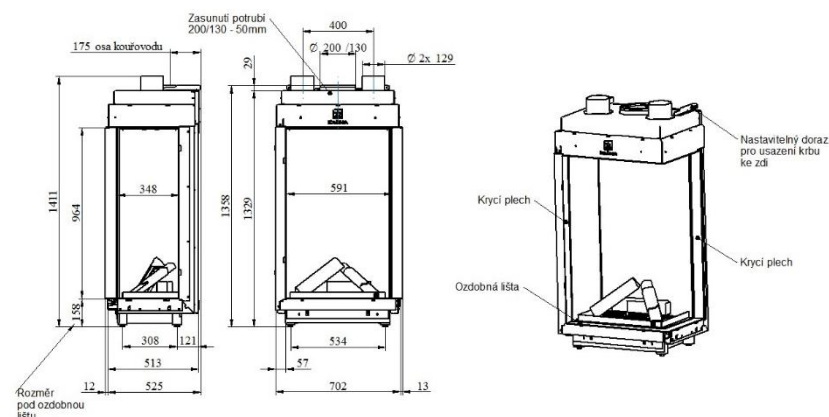

TECHNICKÉ INFORMACE

Tlak připojeného plynu	20 mbar
Výkon [min - max]	3,0 – 10,9 kW
Spotřeba plynu [min - max]	0,41 – 1,35 m³/hod
Spalovací systém	uzavřený
Účinnost	86%
Elektřina	230 V
Odkouření	koncentrické 130/200 mm *
Hmotnost	154 kg
Připojení plynu	venkovní závit 1/2"