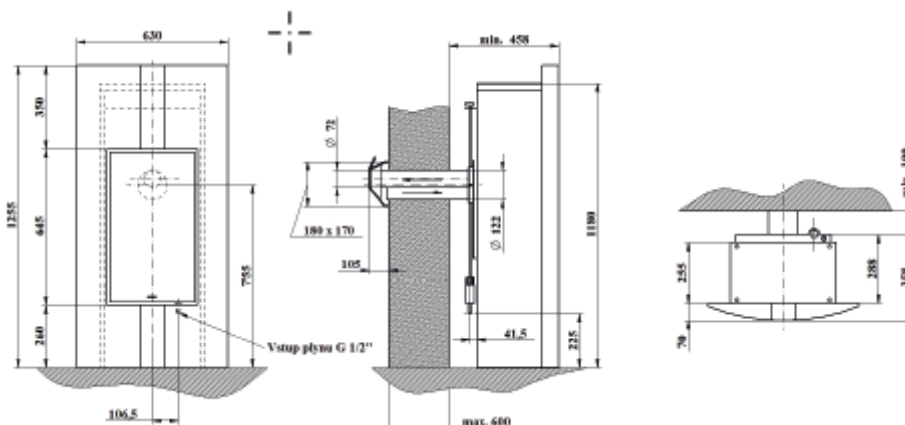

TECHNICKÉ INFORMACE

Výkon	5,0 kW
Spotřeba plynu	0,65 m³/hod
Spalovací systém	uzavřený
Třída energetické náročnosti	D
Odkouření	72/122 mm *
Hmotnost	155 kg