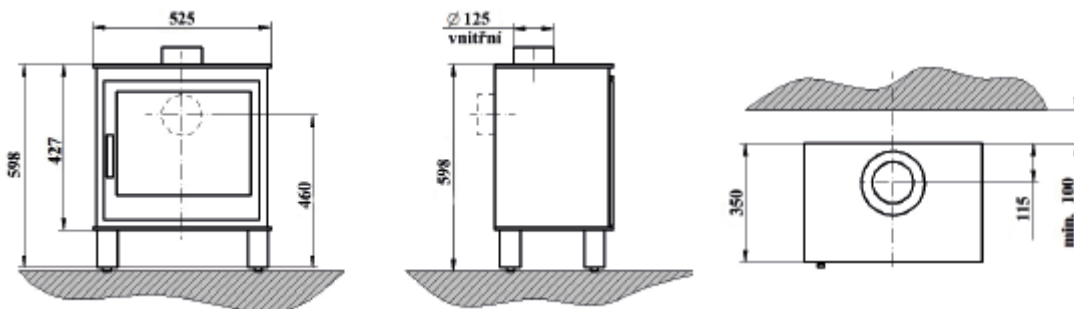

GRACE

KÓD	SPECIFIKACE	CENA BEZ DPH
GRACE ZP electronic	plech, odtah spalin do komínu, pojistka odtahu spalin elektronický systém, barva – antracit, seřizeno na zemní plyn	87 513 Kč
GRACE PB electronic	plech, odtah spalin do komínu, pojistka odtahu spalin elektronický systém, barva – antracit, seřizeno na propan-butan	90 923 Kč

SOUČÁST DODÁVKY

- ▲ Dekorace hořáku – set prémiových keramických polen, uhlíků a vermikulitu
- ▲ Dálkové ovládání

TECHNICKÉ INFORMACE

B

	ZP	PB
Výkon	7,3 kW	6,4 kW
Spotřeba plynu	0,85 m³/hod	0,61 kg/h
Spalovací systém	otevřený	otevřený
Třída energetické náročnosti	B	B
Odkouření	80 mm	80 mm
Hmotnost	79 kg	79 kg