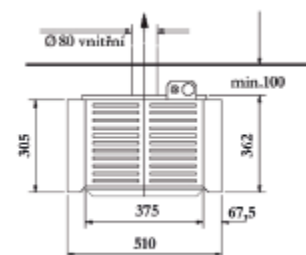

**TECHNICKÉ INFORMACE**

Výkon	5,0 kW
Spotřeba plynu	0,65 m <sup>3</sup> /hod
Spalovací systém	uzavřený
Třída energetické náročnosti	D
Odkouření	72/122 mm
Hmotnost	44 kg

**INTELLIGENCE**

KÓD	SPECIFIKACE	CENA bez DPH
INTELLIGENCE ZP	<b>odtah spalin do komínu, seřízeno na zemní plyn</b> věčný plamínek, pojistka odtahu spalin barva – antracit, horní deska - mastek	<b>66 867 Kč</b>
INTELLIGENCE PB	<b>odtah spalin do komínu, seřízeno na propan-butan</b> věčný plamínek, pojistka odtahu spalin barva – antracit, horní deska – mastek	<b>67 963 Kč</b>

**TECHNICKÉ INFORMACE**

	ZP	PB
Výkon	5,0 kW	4,2 kW
Spotřeba plynu	0,65 m <sup>3</sup> /hod	0,40 kg/h
Spalovací systém	otevřený	otevřený
Třída energetické náročnosti	D	D
Odkouření	80 mm	80 mm
Hmotnost	33 kg	33 kg