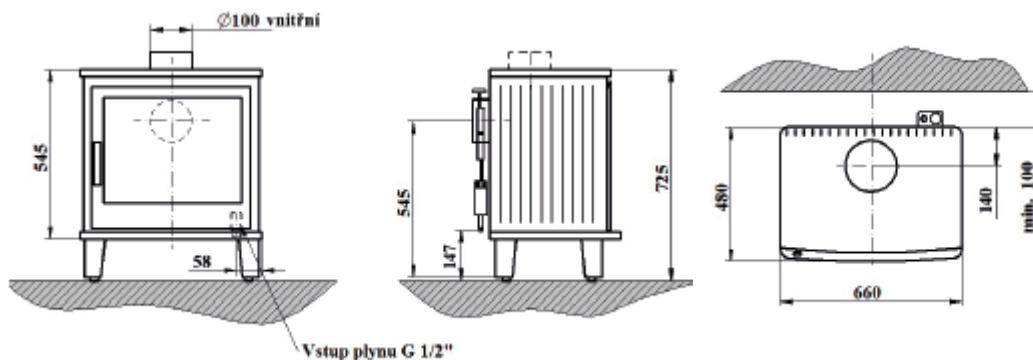

- ▲ Dekorace hořáku – set keramických polen, uhlíků a vermikulitu

**TECHNICKÉ INFORMACE**

Výkon	5,0 kW
Spotřeba plynu	0,65 m <sup>3</sup> /hod
Spalovací systém	uzavřený
Třída energetické náročnosti	D
Odkouření	72/122 mm
Hmotnost	100 kg

**SOUČÁST DODÁVKY**

- ▲ Dekorace hořáku – set keramických polen, uhlíků a vermikulitu

**TECHNICKÉ INFORMACE**
B

	ZP	PB
Výkon	8,1 kW	8,2 kW
Spotřeba plynu	0,98 m <sup>3</sup> /hod	0,73 kg/h
Spalovací systém	otevřený	otevřený
Třída energetické náročnosti	B	B
Odkouření	80 mm	80 mm
Hmotnost	84 kg	84 kg