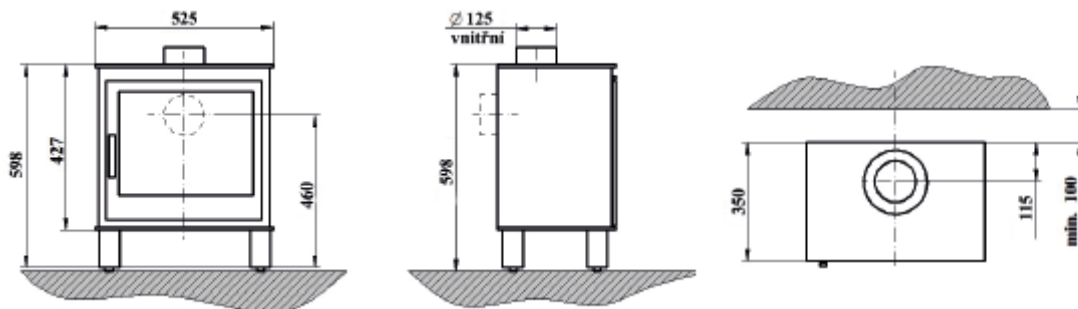

GRACE

KÓD	SPECIFIKACE	CENA BEZ DPH
GRACE ZP	plech, odtah spalin do komínu, pojistka odtahu spalin seřizeno na zemní plyn, věčný plamínek, barva – antracit	76 629 Kč
GRACE PB	plech, odtah spalin do komínu, pojistka odtahu spalin seřizeno na propan-butan, věčný plamínek, barva - antracit	80 145 Kč

SOUČÁST DODÁVKY

- ▲ Dekorace hořáku – set prémiových keramických polen, uhlíků a vermikulitu

TECHNICKÉ INFORMACE

	ZP	PB
Výkon	7,3 kW	6,4 kW
Spotřeba plynu	0,85 m³/hod	0,61 kg/h
Spalovací systém	otevřený	otevřený
Třída energetické náročnosti	B	B
Odkouření	80 mm	80 mm
Hmotnost	79 kg	79 kg