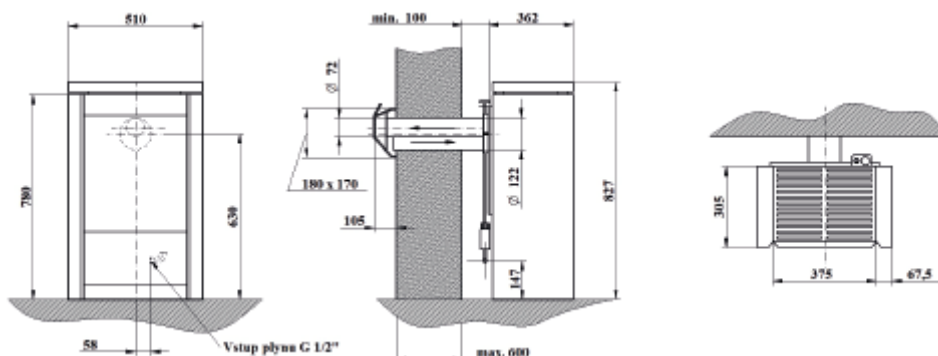

TECHNICKÉ INFORMACE

Výkon	5,0 kW
Spotřeba plynu	0,65 m³/hod
Spalovací systém	uzavřený
Třída energetické náročnosti	D
Odkouření	72/122 mm
Hmotnost	33 kg