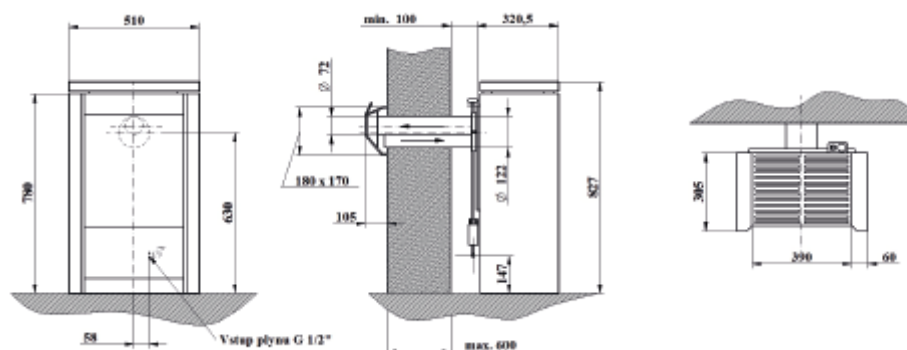

**TECHNICKÉ INFORMACE**

Výkon	5,0 kW
Spotřeba plynu	0,65 m <sup>3</sup> /hod
Spalovací systém	uzavřený
Třída energetické náročnosti	D
Odkouření	72/122 mm *
Hmotnost	33 kg

**ART**

KÓD	SPECIFIKACE	CENA bez DPH
ART ZP	<b>odtah spalin do komínu, seřizeno na zemní plyn</b> věčný plamínek, pojistka odtahu spalin barva krbu – bílá, volitelný obklad – bílá / béžová	<b>80 146 Kč</b>
ART PB	<b>odtah spalin do komínu, seřizeno na propan-butan</b> věčný plamínek, pojistka odtahu spalin barva krbu – bílá, volitelný obklad – bílá / béžová	<b>81 216 Kč</b>