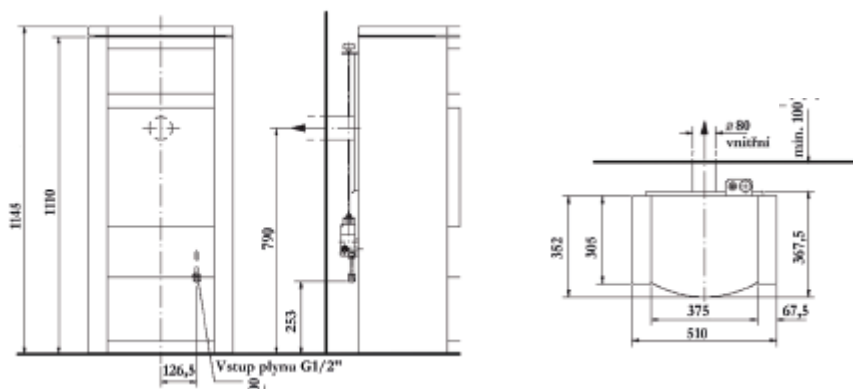

**TECHNICKÉ INFORMACE**

	ZP	PB
Výkon	5,0 kW	4,2 kW
Spotřeba plynu	0,65 m <sup>3</sup> /hod	0,40 kg/h
Spalovací systém	otevřený	otevřený
Třída energetické náročnosti	D	D
Odkouření	80 mm	80 mm
Hmotnost	44 kg	44 kg