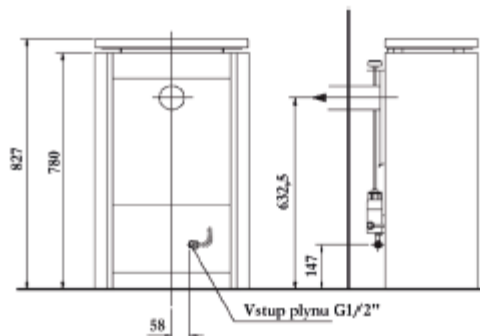

TECHNICKÉ INFORMACE

	ZP	PB
Výkon	5,0 kW	4,2 kW
Spotřeba plynu	0,65 m³/hod	0,40 kg/h
Spalovací systém	otevřený	otevřený
Třída energetické náročnosti	D	D
Odkouření	80 mm	80 mm
Hmotnost	33 kg	33 kg