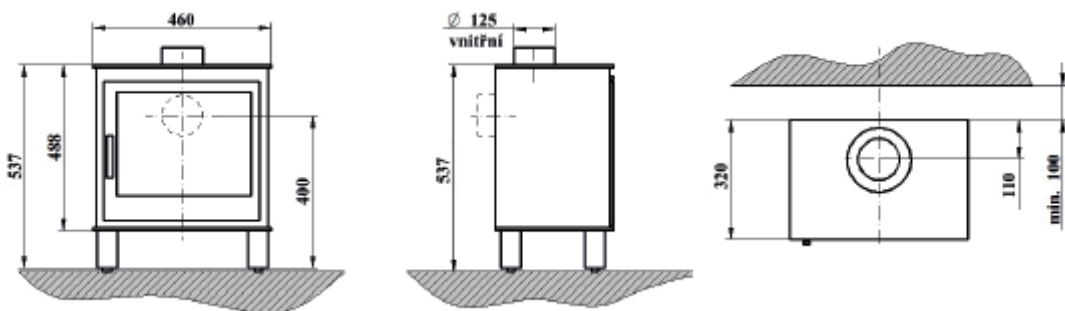

- ▲ Dekorace hořáku – set prémiových keramických polen, uhlíků a vermikulitu

**DOPLŇKY**
**SPECIFIKACE**

Skleněná podložka

Plechová podložka

**TECHNICKÉ INFORMACE**

Výkon	5,9 kW
Spotřeba plynu	0,66 m <sup>3</sup> /hod
Spalovací systém	otevřený
Třída energetické náročnosti	B
Odkouření	125 mm
Hmotnost	65 kg