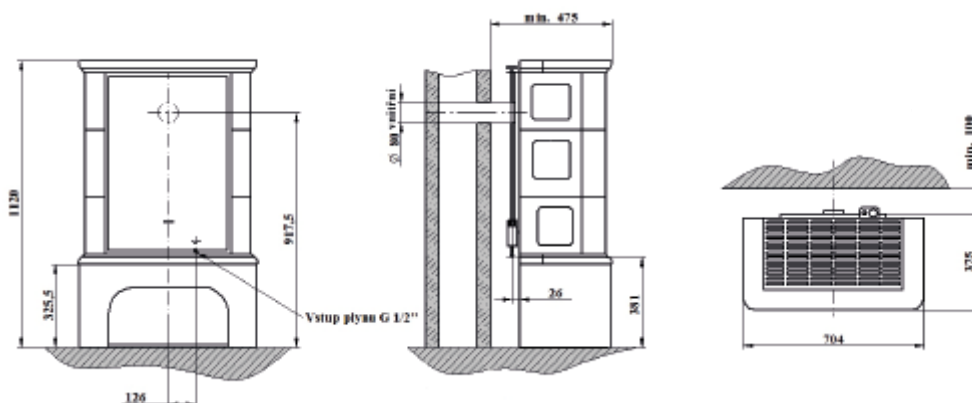

**TECHNICKÉ INFORMACE**

Výkon	5,0 kW
Spotřeba plynu	0,65 m <sup>3</sup> /hod
Spalovací systém	uzavřený
Třída energetické náročnosti	D
Odkouření	72/122 mm *
Hmotnost	33 kg

**ART**

KÓD	SPECIFIKACE	CENA bez DPH
ART ZP	<b>odtah spalin do komínu, seřizeno na zemní plyn</b> věčný plamínek, pojistka odtahu spalin barva krbu – bílá, volitelný obklad – bílá / béžová	<b>80 146 Kč</b>
ART PB	<b>odtah spalin do komínu, seřizeno na propan-butan</b> věčný plamínek, pojistka odtahu spalin barva krbu – bílá, volitelný obklad – bílá / béžová	<b>81 216 Kč</b>

**SOUČÁST DODÁVKY**

- ▲ Dekorace hořáku – set keramických polen, uhlíků a vermikulitu

**TECHNICKÉ INFORMACE**

	ZP	PB
Výkon	5,0 kW	4,2 kW
Spotřeba plynu	0,65 m <sup>3</sup> /hod	0,40 kg/h
Spalovací systém	otevřený	otevřený
Třída energetické náročnosti	D	D
Odkouření	80 mm	80 mm
Hmotnost	100 kg	100 kg