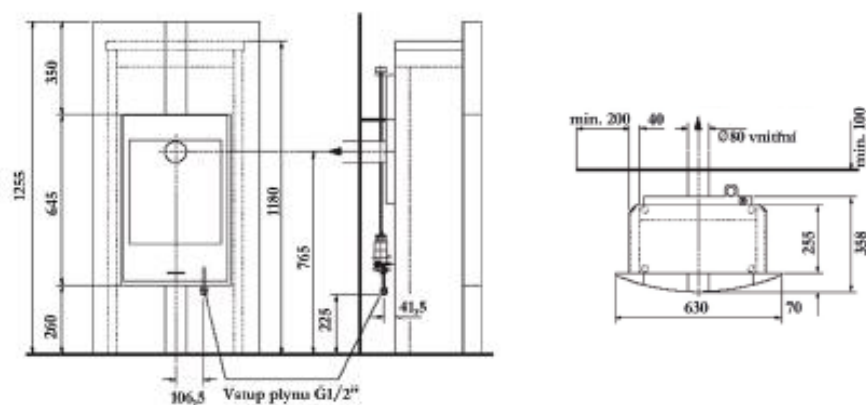

**SOUČÁST DODÁVKY**

- ▲ Dekorace hořáku – set keramických polen, uhlíků a vermikulitu

**TECHNICKÉ INFORMACE**

	ZP	PB
Výkon	5,0 kW	4,2 kW
Spotřeba plynu	0,65 m <sup>3</sup> /hod	0,40 kg/h
Spalovací systém	otevřený	otevřený
Třída energetické náročnosti	D	D
Odkouření	80 mm	80 mm
Hmotnost	155 kg	155 kg