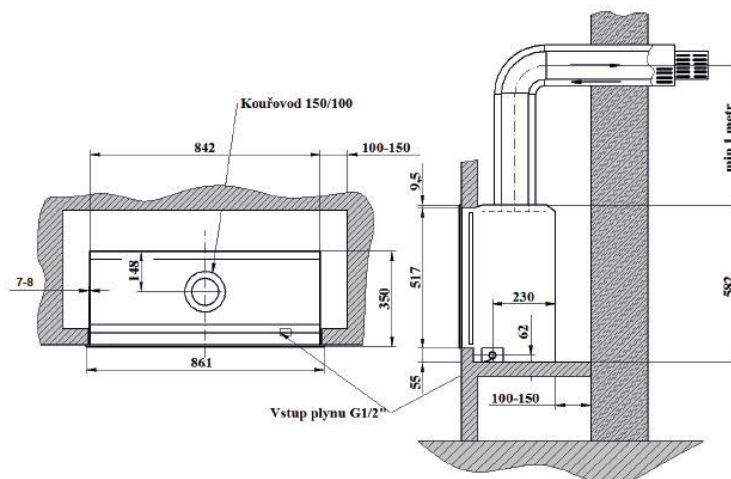

**TECHNICKÉ INFORMACE**

Tlak připojeného plynu	20 mbar
Výkon [min-max]	2,9 – 7,2 kW
Spotřeba plynu	0,96 m <sup>3</sup> /hod
Spalovací systém	uzavřený
Účinnost	80%
Elektřina	230 V
Odkouření	100/150 mm koaxiální
Hmotnost	85 kg
Připojení plynu	venkovní závit 1/2"

## SPECIFIKACE

rám Huge line, šíře 60 mm  
barva antracit metallic

CENA bez DPH

2 648,00 Kč

930-37-00/BAL STR

rám Huge line, šíře 60 mm  
barva grey metallic

2 621,00 Kč

930-36-00/BAL ANT