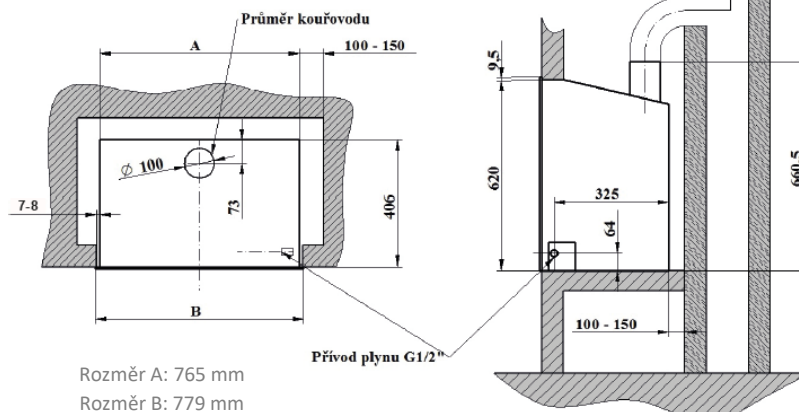

bez DPH

923-04-00/BAL-77

tlak připojeného plynu	20 mbar
Výkon [min-max]	3,5 - 8,9 kW
Spotřeba plynu	1,11 m <sup>3</sup> /hod
Spalovací systém	otevřený
Účinnost	84%
Elektřina	230 V
Odkouření	108 mm do komína
Hmotnost	85 kg
Připojení plynu	venkovní závit 1/2"

**– ELEGANCE 77**
**SPECIFIKACE**
**CENA**
**12 057,00 Kč**

rám Glass line, šíře 100 mm

**KÓD**

923-03-00/BAL-ANTR  
923-02-00/BAL-ANTR  
923-01-00/BAL-ANTR

**SPECIFIKACE**

rám Huge line, šíře 60 mm, barva antracit metallic  
rám Medium line, šíře 30 mm, barva antracit metallic  
rám Slim line, šíře 15 mm, barva antracit metallic