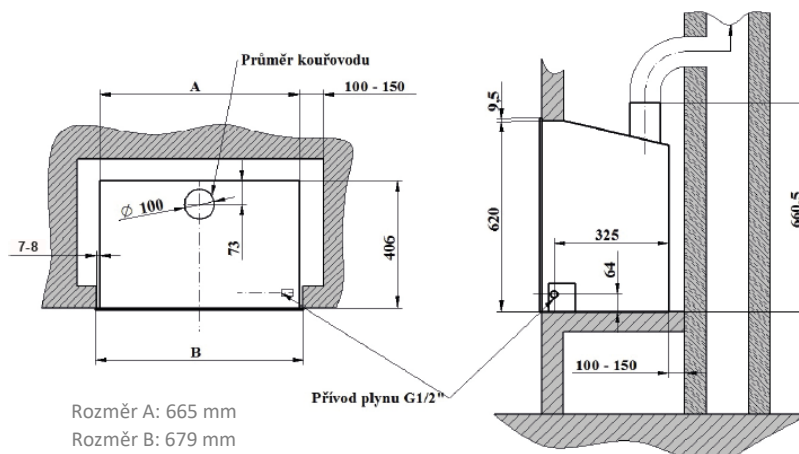

ELEGANCE 67 EXCLUSIVE

KÓD

920-00-00/ANTR

SPECIFIKACE

krbová vložka Elegance Exclusive
barva antracit metallic, čelní prosklení
komínové bezpečnostní čidlo
double line hořák, ventilátor

CENA

74 200 Kč
+ 15,60 Kč
recyklační poplatek

920-00-00/STR

krbová vložka Elegance Exclusive
barva grey metallic, čelní prosklení
komínové bezpečnostní čidlo
double line hořák, ventilátor

74 200 Kč
+ 15,60 Kč
recyklační poplatek

SOUČÁST DODÁVKY

- ▲ Dálkové ovládání s displejem – slouží zároveň jako termostat
- ▲ Dekorace hořáku – set keramických polen

TECHNICKÉ INFORMACE

Tlak připojeného plynu	20 mbar
Výkon [min-max]	3,5 - 8,9 kW
Spotřeba plynu	1,11 m³/hod
Spalovací systém	otevřený
Účinnost	84%
Elektřina	230 V
Odkouření	108 mm do komína
Hmotnost	85 kg
Připojení plynu	venkovní závit 1/2"