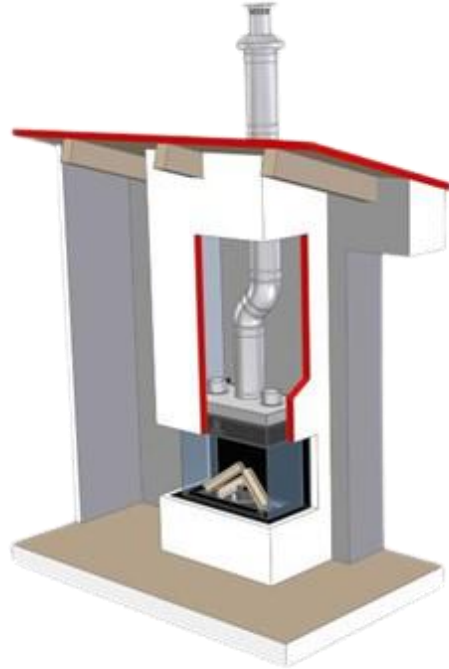

CENÍK
ODKOUŘENÍ PLYNOVÝCH KRBŮ

Noblesse Style

Krbová kamna

KARMA
PREMIUM

více než teplo

NOBLESSE

Koaxiální odkouření KARMA (130/200 mm)

KÓD	SPECIFIKACE	CENA bez DPH
190FNO	koleno 90°	4 477,00 Kč
145FNO	koleno 45°	4 477,00 Kč
110FN	trubka 1 m	2 946,00 Kč
105FN	trubka 0,5 m	2 210,00 Kč
1025FN	trubka 0,25 m	1 884,00 Kč
555FNH2	hlavice horizontální	3 942,00 Kč
521FNV	hlavice vertikální	3 942,00 Kč
PS-K_2020	stavitelný prostup pro dřevostavbu	2 099,00 Kč

STYLE

Koaxiální odkouření KARMA (100/150 mm)

KÓD	SPECIFIKACE	CENA bez DPH
190MCO	koleno 90°	4 068,00 Kč
145MCO	koleno 45°	4 068,00 Kč
110MC	trubka 1 m	2 269,00 Kč
105MC	trubka 0,5 m	1 723,00 Kč
509MCK	T-kus + uzávěr	5 867,00 Kč
585MCP	příruba	1 161,00 Kč
555MCH	hlavice horizontální	3 717,00 Kč
518MCV	hlavice vertikální	3 717,00 Kč
PS-K_2020	stavitelný prostup pro dřevostavbu	2 099,00 Kč

KRBOVÁ KAMNA

Výdech ke krbovým kamnům s odtahem spalin přes zeď

KÓD	SPECIFIKACE	CENA bez DPH
424-04-00/W	samostatný výdech na zeď o tloušťce 60 cm	1 408,00 Kč

KONTAKT

KARMA Český Brod a.s.
Zborovská 693
282 01 Český Brod