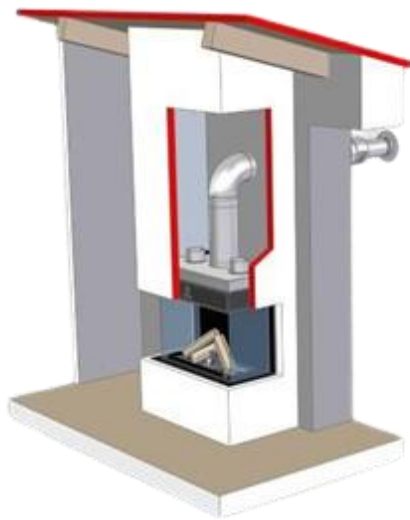

CENÍK
ODKOUŘENÍ PLYNOVÝCH KRBŮ

Noblesse Style

Krbová kamna

KARMA
PREMIUM

více než teplo

NOBLESSE

Koaxiální odkouření KARMA (130/200 mm)

KÓD	SPECIFIKACE	CENA bez DPH
190FNO	koleno 90°	4 477,00 Kč
145FNO	koleno 45°	4 477,00 Kč
110FN	trubka 1 m	2 946,00 Kč
105FN	trubka 0,5 m	2 210,00 Kč
1025FN	trubka 0,25 m	1 884,00 Kč
555FNH2	hlavice horizontální	3 942,00 Kč
521FNV	hlavice vertikální	3 942,00 Kč
PS-K_2020	stavitelný prostup pro dřevostavbu	2 099,00 Kč

STYLE

Koaxiální odkouření KARMA (100/150 mm)

KÓD	SPECIFIKACE	CENA bez DPH
190MCO	koleno 90°	4 068,00 Kč
145MCO	koleno 45°	4 068,00 Kč
110MC	trubka 1 m	2 269,00 Kč
105MC	trubka 0,5 m	1 723,00 Kč
509MCK	T-kus + uzávěr	5 867,00 Kč
585MCP	příruba	1 161,00 Kč
555MCH	hlavice horizontální	3 717,00 Kč
518MCV	hlavice vertikální	3 717,00 Kč
PS-K_2020	stavitelný prostup pro dřevostavbu	2 099,00 Kč

KRBOVÁ KAMNA

Výdech ke krbovým kamnům s odtahem spalin přes zeď

KÓD	SPECIFIKACE	CENA bez DPH
424-04-00/W	samostatný výdech na zeď o tloušťce 60 cm	1 408,00 Kč

KONTAKT

KARMA Český Brod a.s.
Zborovská 693
282 01 Český Brod