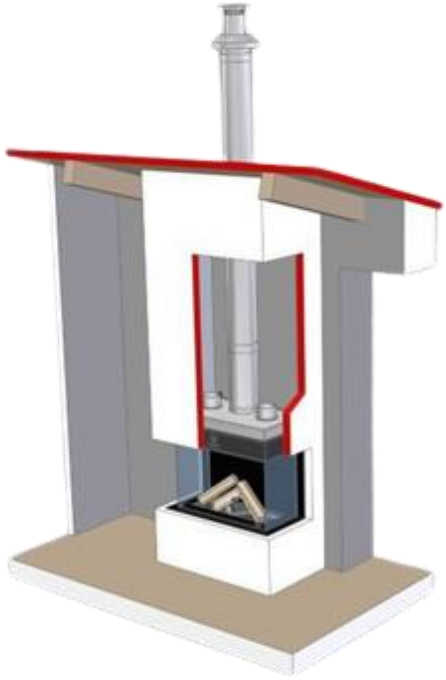

CENÍK
ODKOUŘENÍ PLYNOVÝCH KRBŮ

Noblesse Style

Krbová kamna

KARMA
PREMIUM

více než teplo

NOBLESSE

Koaxiální odkouření KARMA (130/200 mm)

KÓD	SPECIFIKACE	CENA bez DPH
190FNO	koleno 90°	4 477,00 Kč
145FNO	koleno 45°	4 477,00 Kč
110FN	trubka 1 m	2 946,00 Kč
105FN	trubka 0,5 m	2 210,00 Kč
1025FN	trubka 0,25 m	1 884,00 Kč
555FNH2	hlavice horizontální	3 942,00 Kč
521FNV	hlavice vertikální	3 942,00 Kč
PS-K_2020	stavitelný prostup pro dřevostavbu	2 099,00 Kč

STYLE

Koaxiální odkouření KARMA (100/150 mm)

KÓD	SPECIFIKACE	CENA bez DPH
190MCO	koleno 90°	4 068,00 Kč
145MCO	koleno 45°	4 068,00 Kč
110MC	trubka 1 m	2 269,00 Kč
105MC	trubka 0,5 m	1 723,00 Kč
509MCK	T-kus + uzávěr	5 867,00 Kč
585MCP	příruba	1 161,00 Kč
555MCH	hlavice horizontální	3 717,00 Kč
518MCV	hlavice vertikální	3 717,00 Kč
PS-K_2020	stavitelný prostup pro dřevostavbu	2 099,00 Kč

KRBOVÁ KAMNA

Výdech ke krbovým kamnům s odtahem spalin přes zeď

KÓD	SPECIFIKACE	CENA bez DPH
424-04-00/W	samostatný výdech na zeď o tloušťce 60 cm	1 408,00 Kč

KONTAKT

KARMA Český Brod a.s.
Zborovská 693
282 01 Český Brod