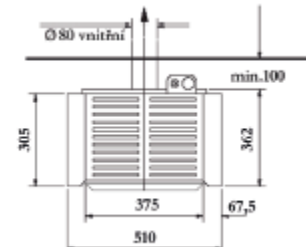

**TECHNICKÉ INFORMACE**

Výkon	5,0 kW
Spotřeba plynu	0,65 m <sup>3</sup> /hod
Spalovací systém	uzavřený
Třída energetické náročnosti	D
Odkouření	72/122 mm
Hmotnost	44 kg

**INTELLIGENCE**

KÓD	SPECIFIKACE	CENA bez DPH
INTELLIGENCE ZP	<b>odtah spalin do komínu, seřízeno na zemní plyn</b> věčný plamínek, pojistka odtahu spalin barva – antracit, horní deska - mastek	<b>56 629 Kč</b>
INTELLIGENCE PB	<b>odtah spalin do komínu, seřízeno na propan-butan</b> věčný plamínek, pojistka odtahu spalin barva – antracit, horní deska – mastek	<b>57 557 Kč</b>

**SOUČÁST DODÁVKY**

- ▲ Svrchní kamenná deska
- ▲ Dekorace hořáku – set keramických polen, uhlíků a vermikulitu

**DOPLŇKY**
**SPECIFIKACE**

Skleněná podložka 5mm	<b>3 401 Kč</b>
Plechová podložka 2mm / 3mm	<b>1 262 Kč / 2 009 Kč</b>
Horní kryt – žula olive-green	<b>1 071 Kč</b>
Horní kryt – žula colonial cream	<b>1 071 Kč</b>
Horní kryt – žula paradiso	<b>1 071 Kč</b>

**TECHNICKÉ INFORMACE**

	ZP	PB
Výkon	5,0 kW	4,2 kW
Spotřeba plynu	0,65 m <sup>3</sup> /hod	0,40 kg/h
Spalovací systém	otevřený	otevřený
Třída energetické náročnosti	D	D
Odkouření	80 mm	80 mm
Hmotnost	33 kg	33 kg