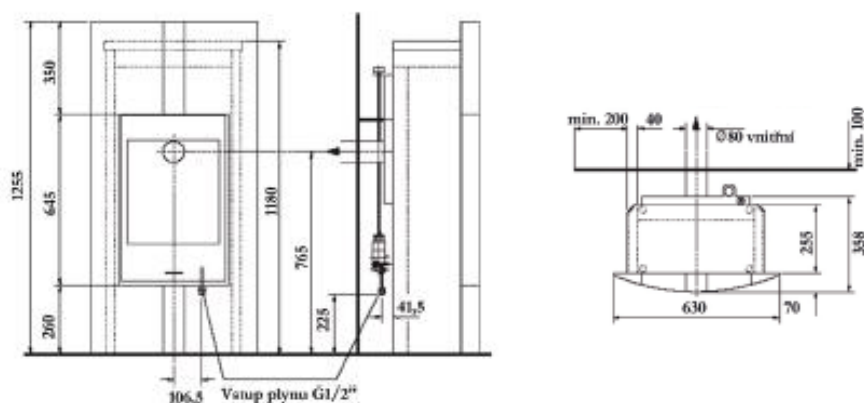

**SOUČÁST DODÁVKY**

- ▲ Dekorace hořáku – set keramických polen, uhlíků a vermikulitu

**TECHNICKÉ INFORMACE**

	ZP	PB
Výkon	5,0 kW	4,2 kW
Spotřeba plynu	0,65 m <sup>3</sup> /hod	0,40 kg/h
Spalovací systém	otevřený	otevřený
Třída energetické náročnosti	D	D
Odkouření	80 mm	80 mm
Hmotnost	155 kg	155 kg