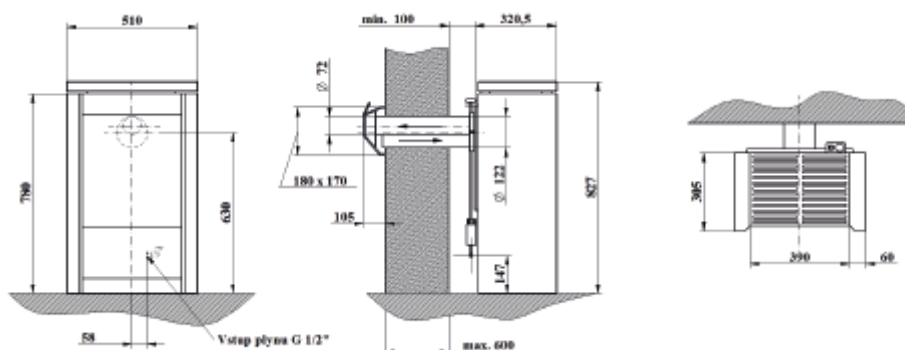

TECHNICKÉ INFORMACE

Výkon	5,0 kW
Spotřeba plynu	0,65 m³/hod
Spalovací systém	uzavřený
Třída energetické náročnosti	D
Odkouření	72/122 mm *
Hmotnost	33 kg