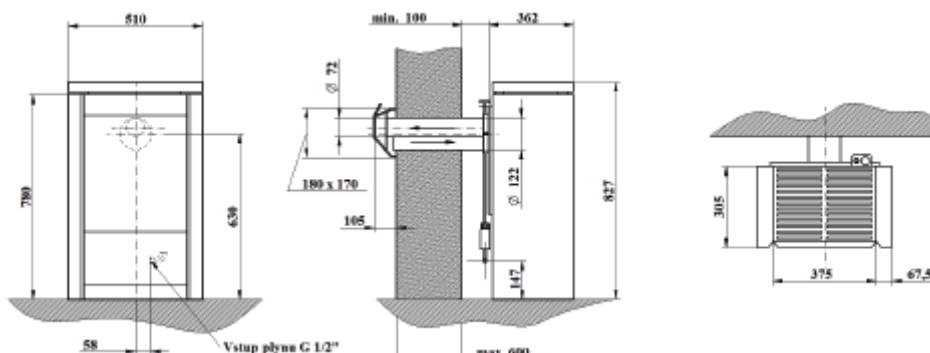

INTELLIGENCE

KÓD

SPECIFIKACE

CENA bez DPH

INTELLIGENCE W ZP **odtah spalin přes zeď**, seřízeno na zemní plyn **56 629 Kč**
věčný plamínek
barva – antracit, horní deska - mastek

SOUČÁST DODÁVKY

- ▲ Svrchní kamenná deska
- ▲ Dekorace hořáku – set keramických polen, uhlíků a vermikulitu

DOPLŇKY

SPECIFIKACE

Skleněná podložka 5 mm	3 401 Kč
Plechová podložka 2mm / 3mm	1 262 Kč / 2 009 Kč
Horní kryt – žula olive-green	1 071 Kč
Horní kryt – žula colonial cream	1 071 Kč
Horní kryt – žula paradiso	1 071 Kč

TECHNICKÉ INFORMACE

Výkon	5,0 kW
Spotřeba plynu	0,65 m³/hod
Spalovací systém	uzavřený
Třída energetické náročnosti	D
Odkouření	72/122 mm
Hmotnost	33 kg