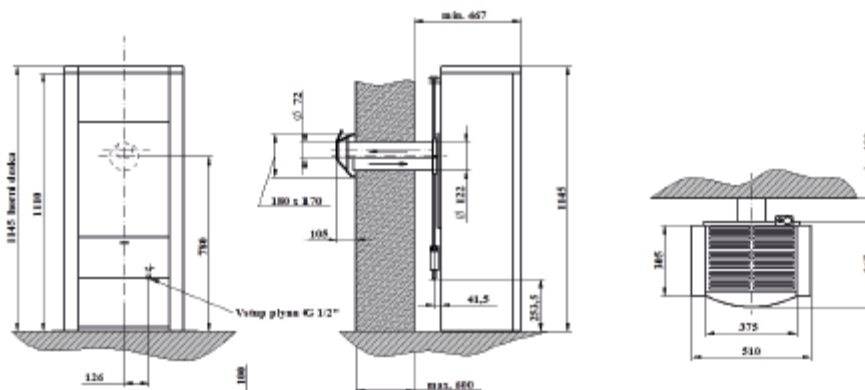

ABSOLUTE

KÓD	SPECIFIKACE	CENA bez DPH
ABSOLUTE W ZP	odtah spalin přes zeď, seřízeno na zemní plyn věčný plamínek barva – antracit, horní deska - mastek	75 141 Kč

SOUČÁST DODÁVKY

- ▲ Svrchní kamenná deska
- ▲ Dekorace hořáku – set keramických polen, uhlíků a vermikulitu

DOPLŇKY

SPECIFIKACE

Skleněná podložka 5mm	3 419 Kč
Plechová podložka 2mm / 3mm	1 243 Kč / 2 009 Kč
Horní kryt – žula olive-green	1 071 Kč
Horní kryt – žula colonial cream	1 071 Kč
Horní kryt – žula paradiso	1 071 Kč

TECHNICKÉ INFORMACE

Výkon	5,0 kW
Spotřeba plynu	0,65 m³/hod
Spalovací systém	uzavřený
Třída energetické náročnosti	D
Odkouření	72/122 mm
Hmotnost	44 kg