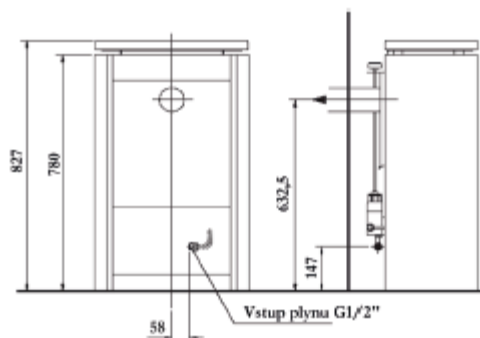

TECHNICKÉ INFORMACE

	ZP	PB
Výkon	5,0 kW	4,2 kW
Spotřeba plynu	0,65 m³/hod	0,40 kg/h
Spalovací systém	otevřený	otevřený
Třída energetické náročnosti	D	D
Odkouření	80 mm	80 mm
Hmotnost	33 kg	33 kg