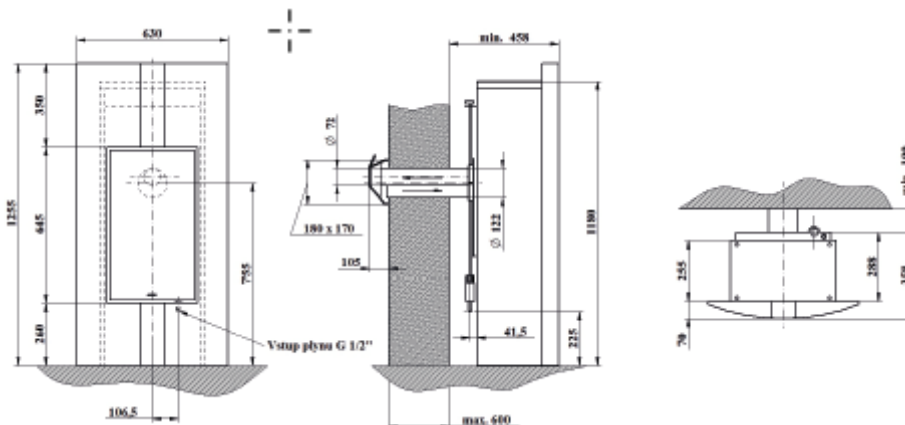

**SOUČÁST DODÁVKY**

- ▲ Dekorace hořáku – set keramických polen, uhlíků a vermikulitu

**TECHNICKÉ INFORMACE**

	ZP	PB
Výkon	5,0 kW	4,2 kW
Spotřeba plynu	0,65 m <sup>3</sup> /hod	0,40 kg/h
Spalovací systém	otevřený	otevřený
Třída energetické náročnosti	D	D
Odkouření	80 mm	80 mm
Hmotnost	155 kg	155 kg

- ▲ Dekorace hořáku – set keramických polen, uhlíků a vermikulitu

TECHNICKÉ INFORMACE

Výkon	5,0 kW
Spotřeba plynu	0,65 m <sup>3</sup> /hod
Spalovací systém	uzavřený
Třída energetické náročnosti	D
Odkouření	72/122 mm *
Hmotnost	155 kg