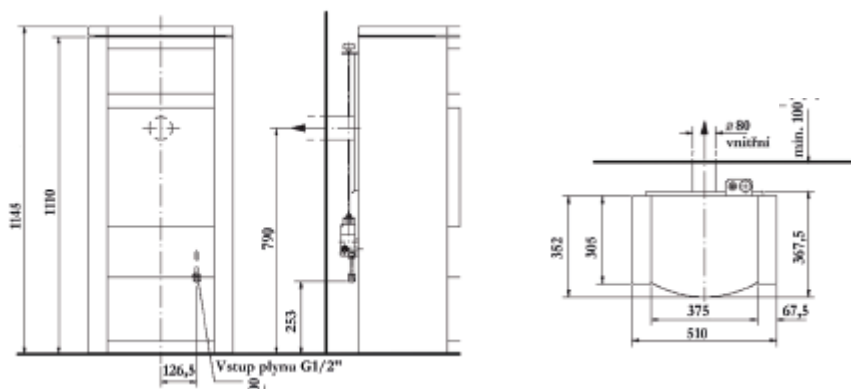

ABSOLUTE

KÓD	SPECIFIKACE	CENA bez DPH
ABSOLUTE ZP	odtah spalin do komínu, seřízeno na zemní plyn věčný plamínek, pojistka odtahu spalin barva – antracit, horní deska – mastek	75 141 Kč
ABSOLUTE PB	odtah spalin do komínu, seřízeno na propan-butan věčný plamínek, pojistka odtahu spalin barva – antracit, horní deska – mastek	75 665 Kč

SOUČÁST DODÁVKY

- ▲ Svrchní kamenná deska
- ▲ Dekorace hořáku – set keramických polen, uhlíků a vermikulitu

DOPLŇKY

SPECIFIKACE

Skleněná podložka 5mm	3 419 Kč
Plechová podložka 2mm / 3mm	1 243 Kč / 2 009 Kč
Horní kryt – žula olive-green	1 071 Kč
Horní kryt – žula colonial cream	1 071 Kč
Horní kryt – žula paradiso	1 071 Kč

TECHNICKÉ INFORMACE

	ZP	PB
Výkon	5,0 kW	4,2 kW
Spotřeba plynu	0,65 m³/hod	0,40 kg/h
Spalovací systém	otevřený	otevřený
Třída energetické náročnosti	D	D
Odkouření	80 mm	80 mm
Hmotnost	44 kg	44 kg