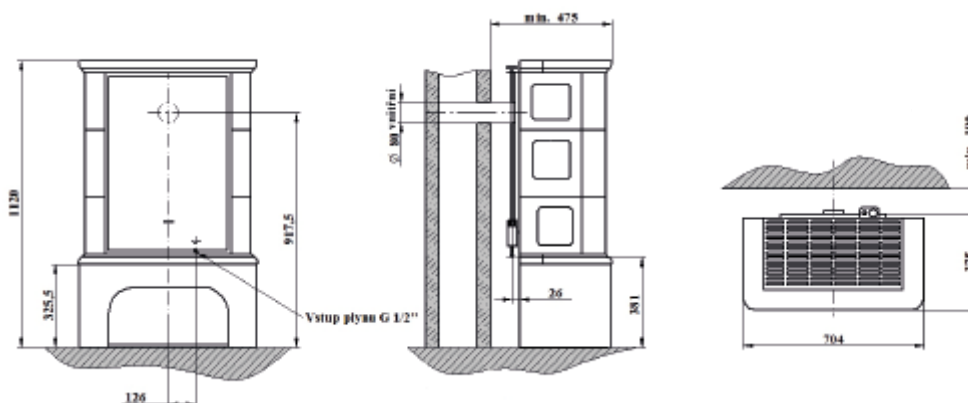

**TECHNICKÉ INFORMACE**

Výkon	5,0 kW
Spotřeba plynu	0,65 m <sup>3</sup> /hod
Spalovací systém	uzavřený
Třída energetické náročnosti	D
Odkouření	72/122 mm *
Hmotnost	33 kg

**ART**

KÓD	SPECIFIKACE	CENA bez DPH
ART ZP	<b>odtah spalin do komínu, seřizeno na zemní plyn</b> věčný plamínek, pojistka odtahu spalin barva krby – bílá, volitelný obklad – bílá / béžová	<b>67 875 Kč</b>
ART PB	<b>odtah spalin do komínu, seřizeno na propan-butan</b> věčný plamínek, pojistka odtahu spalin barva krby – bílá, volitelný obklad – bílá / béžová	<b>68 781 Kč</b>

**SOUČÁST DODÁVKY**

- ▲ Dekorace hořáku – set keramických polen, uhlíků a vermikulitu

**TECHNICKÉ INFORMACE**

	ZP	PB
Výkon	5,0 kW	4,2 kW
Spotřeba plynu	0,65 m <sup>3</sup> /hod	0,40 kg/h
Spalovací systém	otevřený	otevřený
Třída energetické náročnosti	D	D
Odkouření	80 mm	80 mm
Hmotnost	100 kg	100 kg