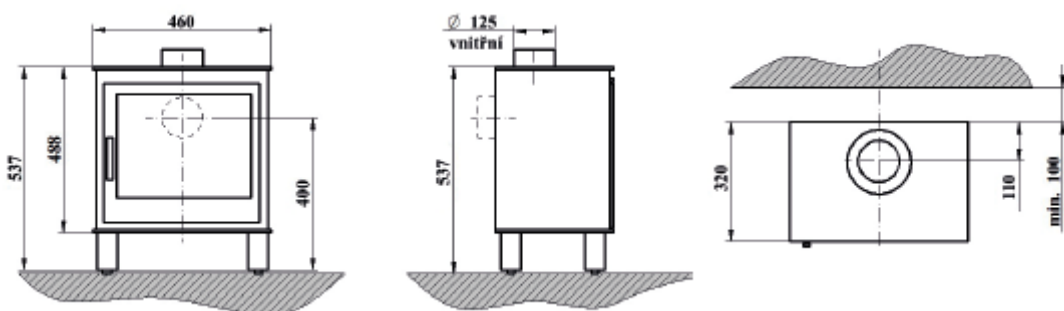

- ▲ Dekorace hořáku – set prémiových keramických polen, uhlíků a vermikulitu

**DOPLŇKY**
**SPECIFIKACE**

Skleněná podložka

Plechová podložka

**TECHNICKÉ INFORMACE**

Výkon	5,9 kW
Spotřeba plynu	0,66 m <sup>3</sup> /hod
Spalovací systém	otevřený
Třída energetické náročnosti	B
Odkouření	125 mm
Hmotnost	65 kg