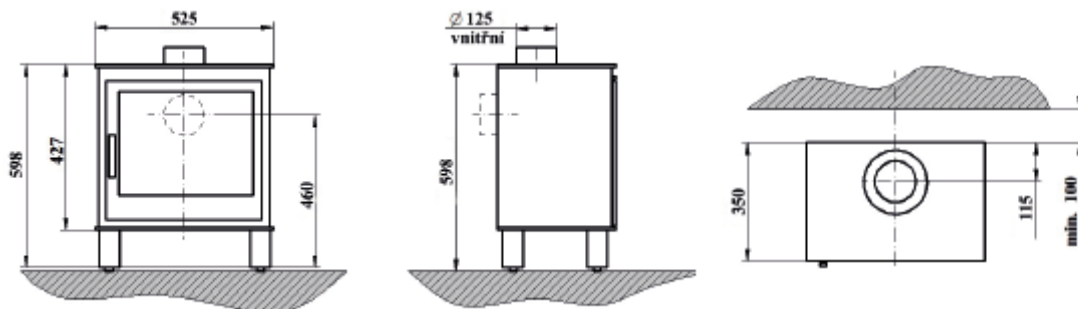

GRACE

KÓD	SPECIFIKACE	CENA BEZ DPH
GRACE ZP	plech, odtah spalin do komínu, pojistka odtahu spalin seřizeno na zemní plyn, věčný plamínek, barva – antracit	64 896 Kč
GRACE PB	plech, odtah spalin do komínu, pojistka odtahu spalin seřizeno na propan-butan, věčný plamínek, barva - antracit	67 874 Kč

SOUČÁST DODÁVKY

- ▲ Dekorace hořáku – set prémiových keramických polen, uhlíků a vermikulitu

TECHNICKÉ INFORMACE

	ZP	PB
Výkon	7,3 kW	6,4 kW
Spotřeba plynu	0,85 m³/hod	0,61 kg/h
Spalovací systém	otevřený	otevřený
Třída energetické náročnosti	B	B
Odkouření	80 mm	80 mm
Hmotnost	79 kg	79 kg