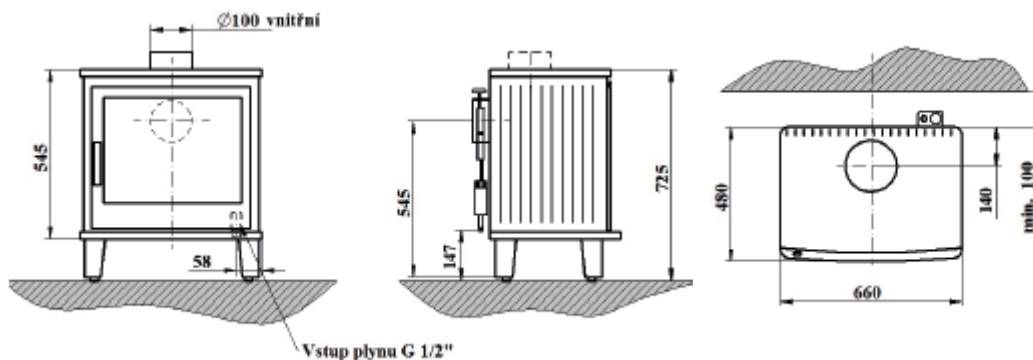

- ▲ Dekorace hořáku – set keramických polen, uhlíků a vermikulitu

**TECHNICKÉ INFORMACE**

Výkon	5,0 kW
Spotřeba plynu	0,65 m <sup>3</sup> /hod
Spalovací systém	uzavřený
Třída energetické náročnosti	D
Odkouření	72/122 mm
Hmotnost	100 kg

**SOUČÁST DODÁVKY**

- ▲ Dekorace hořáku – set keramických polen, uhlíků a vermikulitu

**TECHNICKÉ INFORMACE**

	ZP	PB
Výkon	8,1 kW	8,2 kW
Spotřeba plynu	0,98 m <sup>3</sup> /hod	0,73 kg/h
Spalovací systém	otevřený	otevřený
Třída energetické náročnosti	B	B
Odkouření	80 mm	80 mm
Hmotnost	84 kg	84 kg