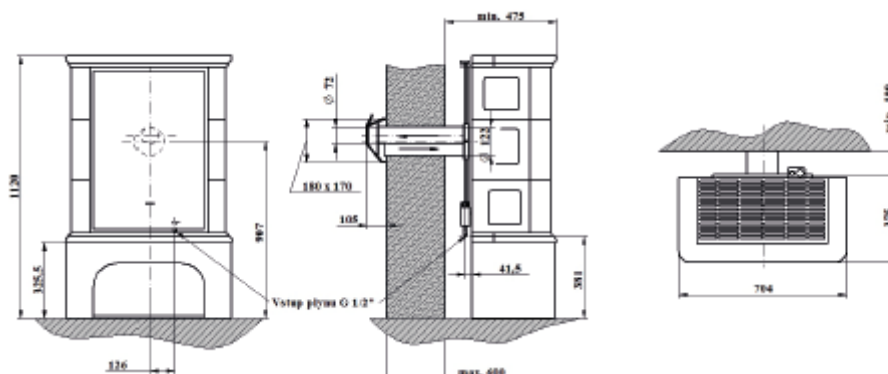

**SOUČÁST DODÁVKY**

- ▲ Dekorace hořáku – set keramických polen, uhlíků a vermikulitu

**TECHNICKÉ INFORMACE**

	ZP	PB
Výkon	5,0 kW	4,2 kW
Spotřeba plynu	0,65 m <sup>3</sup> /hod	0,40 kg/h
Spalovací systém	otevřený	otevřený
Třída energetické náročnosti	D	D
Odkouření	80 mm	80 mm
Hmotnost	100 kg	100 kg

- ▲ Dekorace hořáku – set keramických polen, uhlíků a vermikulitu

**TECHNICKÉ INFORMACE**

Výkon	5,0 kW
Spotřeba plynu	0,65 m <sup>3</sup> /hod
Spalovací systém	uzavřený
Třída energetické náročnosti	D
Odkouření	72/122 mm
Hmotnost	100 kg