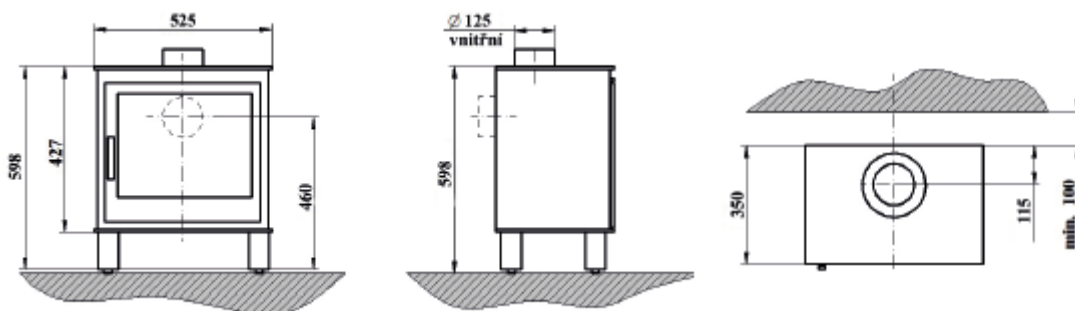

GRACE

KÓD	SPECIFIKACE	CENA BEZ DPH
GRACE ZP electronic	plech, odtah spalin do komínu, pojistka odtahu spalin elektronický systém, barva – antracit, seřizeno na zemní plyn	74 114 Kč
GRACE PB electronic	plech, odtah spalin do komínu, pojistka odtahu spalin elektronický systém, barva – antracit, seřizeno na propan-butan	77 002 Kč

SOUČÁST DODÁVKY

- ▲ Dekorace hořáku – set prémiových keramických polen, uhlíků a vermikulitu
- ▲ Dálkové ovládání

TECHNICKÉ INFORMACE

B

	ZP	PB
Výkon	7,3 kW	6,4 kW
Spotřeba plynu	0,85 m³/hod	0,61 kg/h
Spalovací systém	otevřený	otevřený
Třída energetické náročnosti	B	B
Odkouření	80 mm	80 mm
Hmotnost	79 kg	79 kg