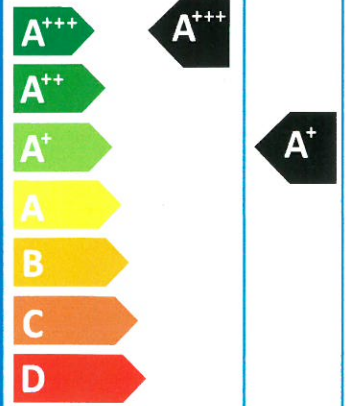

ENERG
енергия · ενεργεια

Y IJA
IE IA

KARMA-F18

SEER

kW 5,3
SEER 6,4
kWh/annum 290

SCOP

kW	4,4	4,2	X
SCOP	5,1	4,0	X
kWh/annum	1208	1470	X

56dB